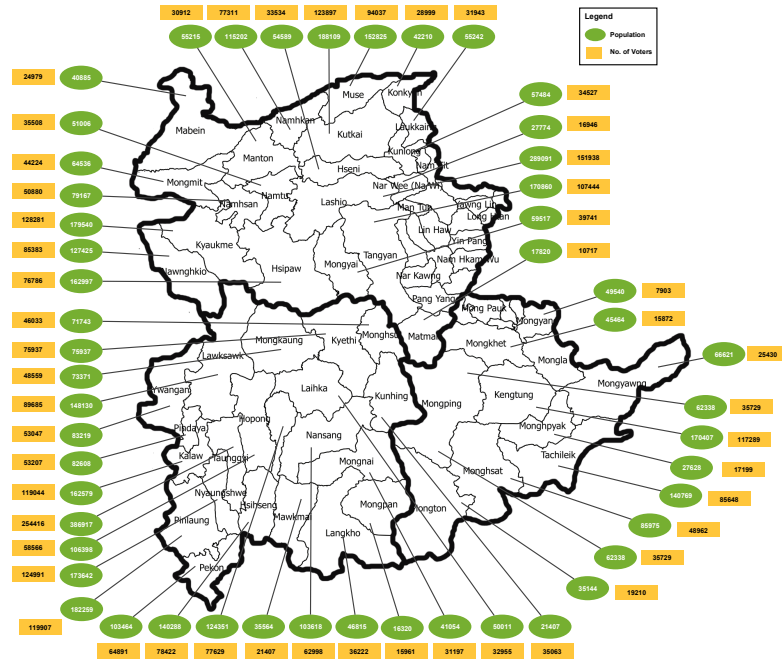

ပါတီအဖွဲ့

Political Parties in Shan State and their member sizes

အိမ်ထောင်စုတိုးတက်ရေးပါတီ မှ ပါတီအဖွဲ့ဝင်အရေအတွက်နှင့် အဖွဲ့ဝင်အရေအတွက်

နိုင်ငံတော် တိုင်း

အိမ်ထောင်စုတိုးတက်ရေးပါတီ မှ ပါတီအဖွဲ့ဝင်အရေအတွက်နှင့် အဖွဲ့ဝင်အရေအတွက်