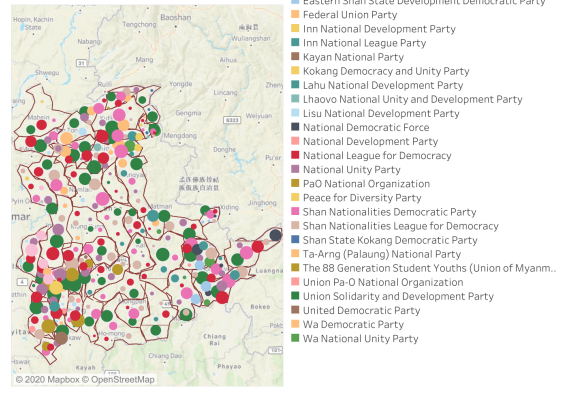

ပါတီအဖွဲ့

Political Parties in Shan State and their member sizes

အိမ်ထောင်စုတိုးတက်ရေးပါတီ မှ ပါတီအဖွဲ့ဝင်အရေအတွက်နှင့် အဖွဲ့ဝင်အရေအတွက်

နိုင်ငံတော် တိုင်း

အိမ်ထောင်စုတိုးတက်ရေးပါတီ မှ ပါတီအဖွဲ့ဝင်အရေအတွက်နှင့် အဖွဲ့ဝင်အရေအတွက်