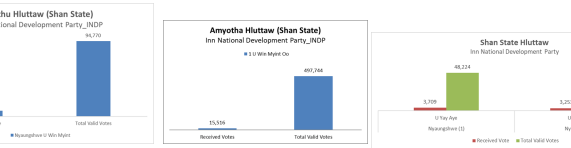

ပါတီအဖွဲ့

Political Parties in Shan State and their member sizes

အိမ်ထောင်စုတိုးတက်ရေးပါတီ မှ ပါတီအဖွဲ့ဝင်အရေအတွက်နှင့် အဖွဲ့ဝင်အရေအတွက်

နိုင်ငံတော် တိုင်း

အိမ်ထောင်စုတိုးတက်ရေးပါတီ မှ ပါတီအဖွဲ့ဝင်အရေအတွက်နှင့် အဖွဲ့ဝင်အရေအတွက်